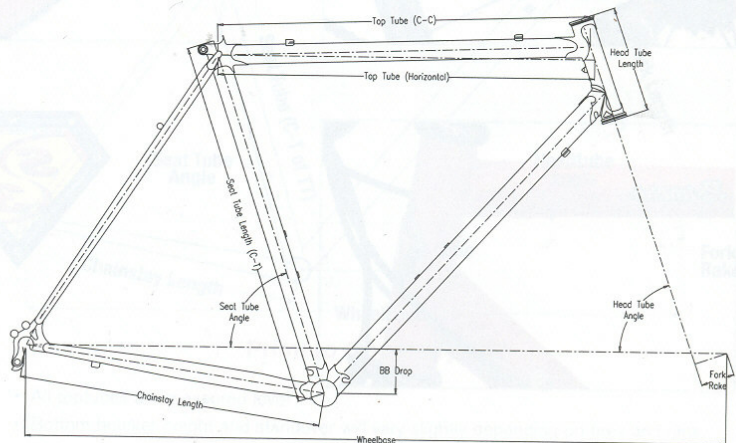

- No component part substitutions are available for this model
- Order using the "BK" part number shown
- Packed in a QBP Custom Reusable Bike Box

QBP #	Description
BK2400	Bleriot 49cm
BK2401	Bleriot 51
BK2402	Bleriot 53
BK2403	Bleriot 55
BK2404	Bleriot 57
BK2405	Bleriot 59
BK2406	Bleriot 61

Bike pictured differs from sample build

**Bleriot Geometry Key**

**Bleriot Frame Geometry**

Size	ST (c-t) inches mm	TT (c-c) inches mm	TT (Horiz) inches mm	HT angle	ST angle	BB Drop inches mm	CS length inches mm	Wheelbase inches	HT length inches mm	FK length inches mm	FK rake inches mm
49cm	19.29 490	20.07 509.86	20.67	525	71			39.52	5.12 130	14.06 357	1.97 50
51cm	20.08 510	20.73 526.57	21.06	535	71	2.64 67	17.52 445	39.95	5.12 130	14.06 357	1.97 50
53cm	20.87 530	21.24 539.49	21.46	545	71	2.64 67	17.52 445	40.34	5.45 138.4	14.06 357	1.97 50
55cm	21.65 550	21.60 548.74	21.85	555	71	2.64 67	17.52 445	40.73	6.26 159	14.06 357	1.97 50
57cm	22.44 570	21.99 558.63	22.24	565	71	2.64 67	17.52 445	41.14	7.05 179	14.06 357	1.97 50
59cm	23.23 590	22.38 568.51	22.64	575	71	2.64 67	17.52 445	41.54	7.87 200	14.06 357	1.97 50
61cm	24.02 610	22.97 583.35	23.23	590	71	2.64 67	17.52 445	42.15	8.68 220.5	14.06 357	1.97 50